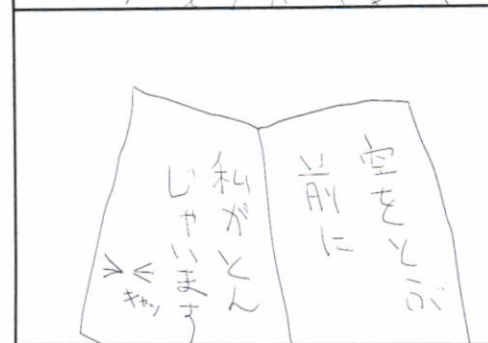

ティル
ティアティスキア
です

みなさん
よろしくお願ひします

みんな、ティアアと
仲良くしてやるんだぞ

反省会

考えずに感じる？

ティアにくっついてる妖精シルキー
今回は出ませんが・・・

表紙絵のラフですが、朝が来なくなってしまった世界で
朝を取り戻すシューティングみたいな構想もあって
それをイメージしながら描いたものです。
なのでちょっと変態魔法使いティアのイメージとはずれてしまう
かもしれません

ボツ絵・ラフ絵

おくづけ
発行日 2011/02/13

サークル ブラックスマリン
<http://mandokuse.info/bsssoft/>

好き放題描いちゃいました
きっと後で見返すと恥ずかしいことでしょう