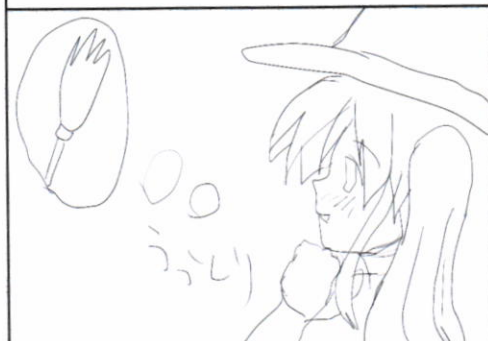

変態魔法使いティア

ブラックサマリン

ホウキの使い方

今日から早速
基本であるホウキを使った
空の飛び方を教えるが

まあこいつがなかなか
厄介でな
操るには慣れが必要だ

転校生

今日は皆さんに
うちのクラスに加わる仲間
を紹介します

ティアアッて
呼んでください

ティル
ティアティスキア
です

みなさん
よろしくお願ひします

みんな、ティアアと
仲良くしてやるんだぞ

反省会

考えずに感じる？

ティアにくっついてる妖精シルキー
今回は出ませんが・・・

表紙絵のラフですが、朝が来なくなってしまった世界で
朝を取り戻すシューティングみたいな構想もあって
それをイメージしながら描いたものです。
なのでちょっと変態魔法使いティアのイメージとはずれてしまう
かもしれません

ボツ絵・ラフ絵

おくづけ
発行日 2011/02/13

サークル ブラックスマリン
<http://mandokuse.info/bsssoft/>

好き放題描いちゃいました
きっと後で見返すと恥ずかしいことでしょう