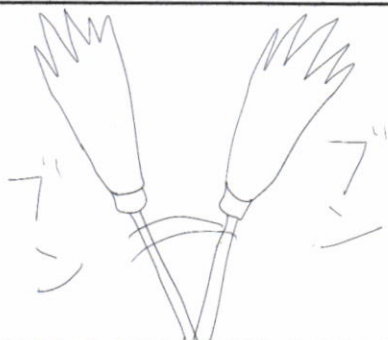

変態魔法使いティア

ブラックサマリン

ホウキの使い方

今日から早速
基本であるホウキを使った
空の飛び方を教えるが

まあこいつがなかなか
厄介でな
操るには慣れが必要だ

転校生

今日は皆さんに
うちのクラスに加わる仲間
を紹介します

ティアアッて
呼んでください

ティル
ティアティスキア
です

みなさん
よろしくお願ひします

みんな、ティアアと
仲良くしてやるんだぞ

反省会

考えずに感じる？

ティアにくっついてる妖精シルキー
今回は出ませんが・・・

表紙絵のラフですが、朝が来なくなってしまった世界で
朝を取り戻すシューティングみたいな構想もあって
それをイメージしながら描いたものです。
なのでちょっと変態魔法使いティアのイメージとはずれてしまう
かもしれません

ボツ絵・ラフ絵