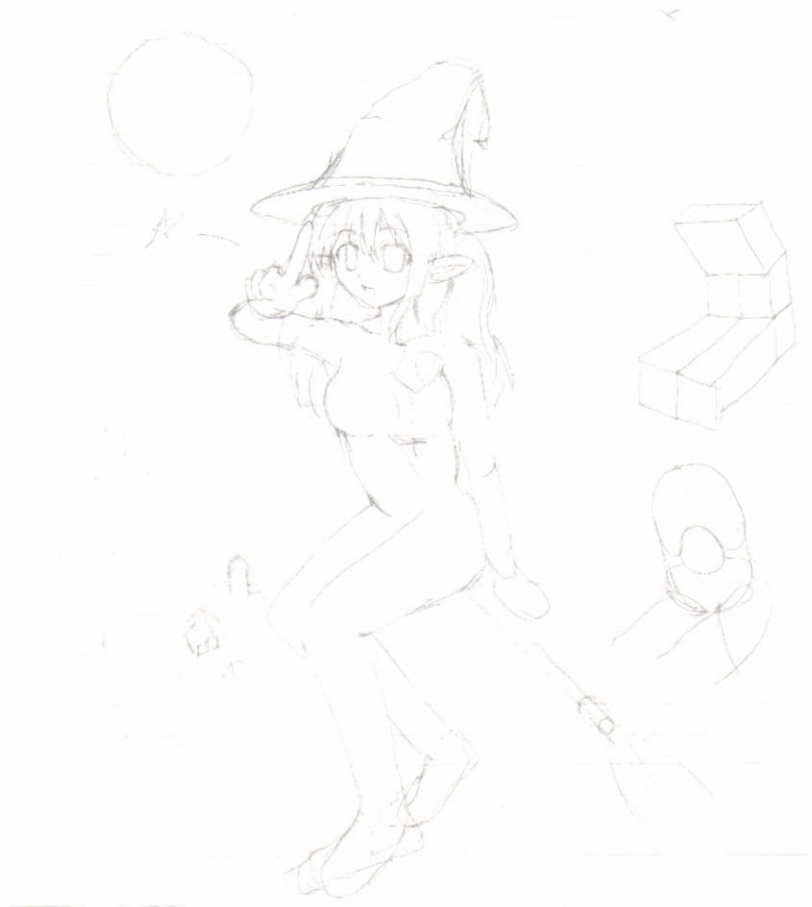

変態魔法使いティア

ブラックサマリン

ホウキの使い方

今日から早速
基本であるホウキを使った
空の飛び方を教えるが

まあこいつがなかなか
厄介でな
操るには慣れが必要だ

転校生

今日は皆さんに
うちのクラスに加わる仲間
を紹介します

ティアアッて
呼んでください

ティル
ティアティスキア
です

みなさん
よろしくお願ひします

みんな、ティアアと
仲良くしてやるんだぞ

反省会

考えずに感じる？

ティアにくっついてる妖精シルキー
今回は出ませんが・・・

表紙絵のラフですが、朝が来なくなってしまった世界で
朝を取り戻すシューティングみたいな構想もあって
それをイメージしながら描いたものです。
なのでちょっと変態魔法使いティアのイメージとはずれてしまう
かもしれません

ボツ絵・ラフ絵

おくづけ
発行日 2011/02/13

サークル ブラックスマリン
<http://mandokuse.info/bsssoft/>

好き放題描いちゃいました
きっと後で見返すと恥ずかしいことでしょう