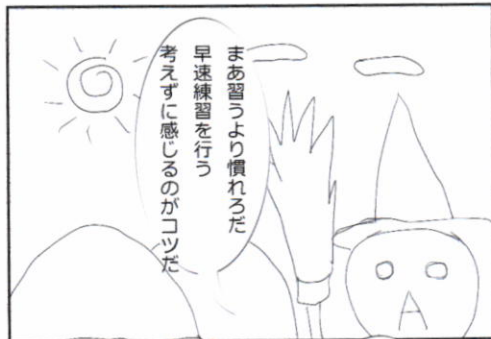

変態魔法使いティア

ブラックサマリン

ホウキの使い方

今日から早速
基本であるホウキを使った
空の飛び方を教えるが

まあこいつがなかなか
厄介でな
操るには慣れが必要だ

転校生

今日は皆さんに
うちのクラスに加わる仲間
を紹介します

ティアアッて
呼んでください

ティル
ティアティスキア
です

みなさん
よろしくお願ひします

みんな、ティアアと
仲良くしてやるんだぞ

反省会

考えずに感じる？

ティアにくっついてる妖精シルキー
今回は出ませんが・・・

表紙絵のラフですが、朝が来なくなってしまった世界で
朝を取り戻すシューティングみたいな構想もあって
それをイメージしながら描いたものです。
なのでちょっと変態魔法使いティアのイメージとはずれてしまう
かもしれません

ボツ絵・ラフ絵

おくづけ
発行日 2011/02/13

サークル ブラックスマリン
<http://mandokuse.info/bsssoft/>

好き放題描いちゃいました
きっと後で見返すと恥ずかしいことでしょう